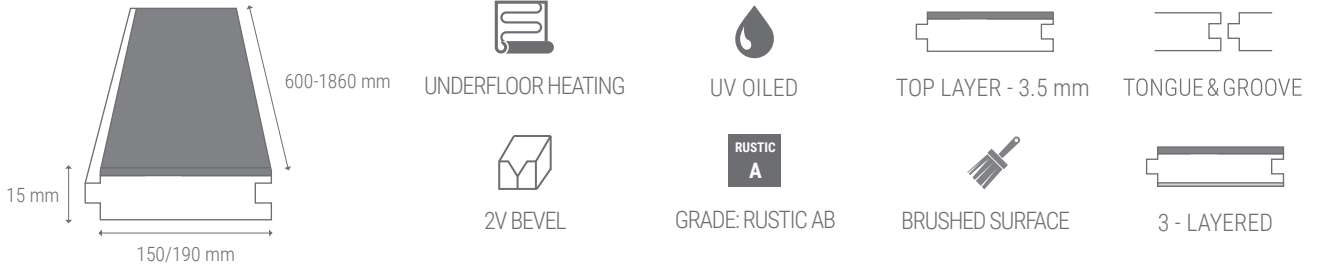

New York - Pure

New York - Pure

New York - Skyline Grey

New York - Wheat

New York - Coffee

OSLO

Naturel bitiş ve UV yağın uyumunu bir araya getiren Oslo serisi aynı zamanda freze yapısı ve soft renkleriyle özel bir seri. 19cm ve 15 cm en seçenekleriyle sunulan seri İskandinav tarzını yansıtan tonlamaları ve geçişleriyle minimalist tasarımların vazgeçilmezi.