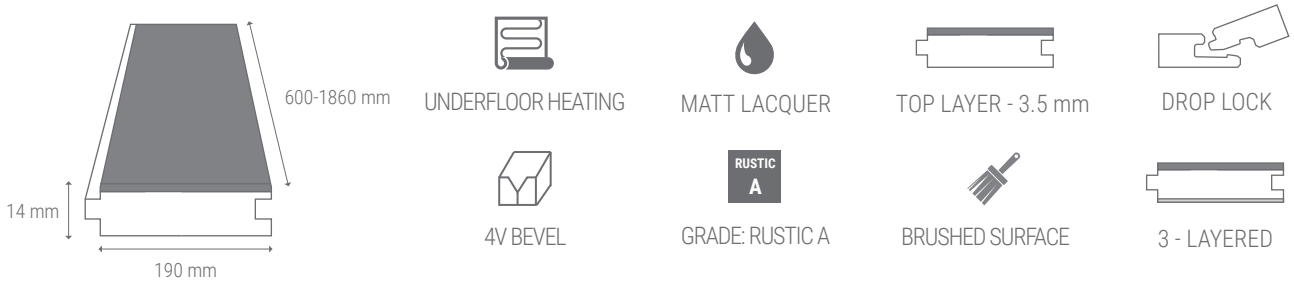

New York - Pure

New York - Pure

New York - Skyline Grey

New York - Wheat

New York - Coffee

OSLO

Naturel bitiş ve UV yağın uyumunu bir araya getiren Oslo serisi aynı zamanda freze yapısı ve soft renkleriyle özel bir seri. 19cm ve 15 cm en seçenekleriyle sunulan seri İskandinav tarzını yansıtan tonlamaları ve geçişleriyle minimalist tasarımların vazgeçilmezi.