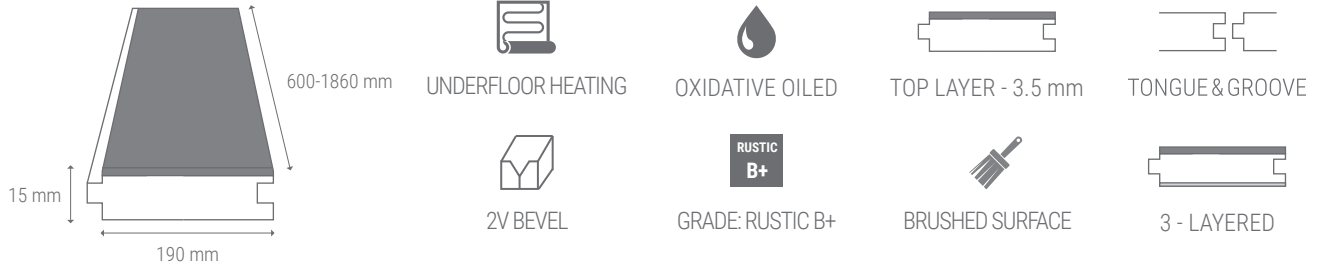

COUNTRY

Oksidatif yağlı Country serisi doğal kurutma yöntemleriyle eskitilmiş etkili bitişler sunuyor. Budak ve çatlakları el ile doldurulmuş Country'nin manuel fırçalı yüzeyinde makine işlemi bulunmaz. Country serisi isli ve beyazlatılmış meşe tonlarını da barındırıyor.

Country - Smoked White