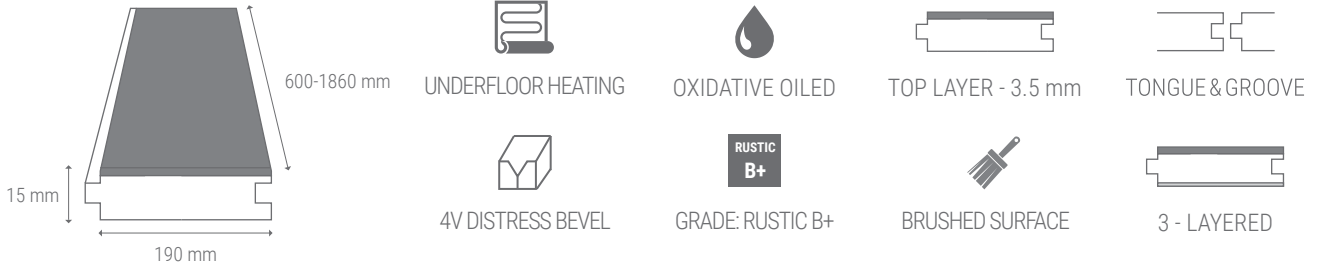

FARM

Oksidatif yağlı Farm serisi rustik yapısı, isli yüzeyleri ve el ile doldurulmuş çatlak ve budaklarıyla country tarzı mekanlar için yaratıldı. El oyması derzleri özenle açılmış bu parke bakım gerektirmez, üstelik yaşlandıkça güzelleşen ve çizikleri saklayan bir bitişe sahip.

Farm - Traditions