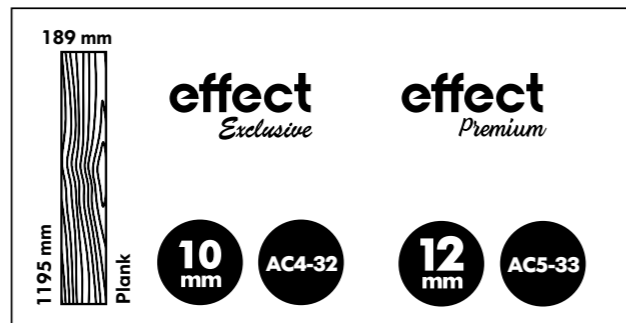

Katalogdaki renk ve gerçek ürün rengi arasında ton farklılıkları olabilir.
Colour tones shown in the catalog may differ on actual products.

register emboss

alp

Eviniz manzara resimlerini andırsın.

Büyülü dağların, kar ve bulutların beyazıyla bütünleşmiş atmosferinden ilham alan Alp ile mekanınızda ferah bir hisse sahip olun.

Let your house look like a landscape photo.

Feel refreshing at home with Alp series, created with the inspiration of the atmosphere where white color of magical mountains, snow and clouds became one.

Katalogdaki renk ve gerçek ürün rengi arasında ton farklılıkları olabilir.
Colour tones shown in the catalog may differ on actual products.

register emboss

pamir

Orta Asya'nın zirvelerinden gelen miras.

Sıradağların renginden ilham alan Pamir ile mekanlarınızda doğanın tadını çıkarın.

A legacy from the summits of Central Asia.

With Pamir inspired by the color of the mountain range, enjoy the scenery in your place.