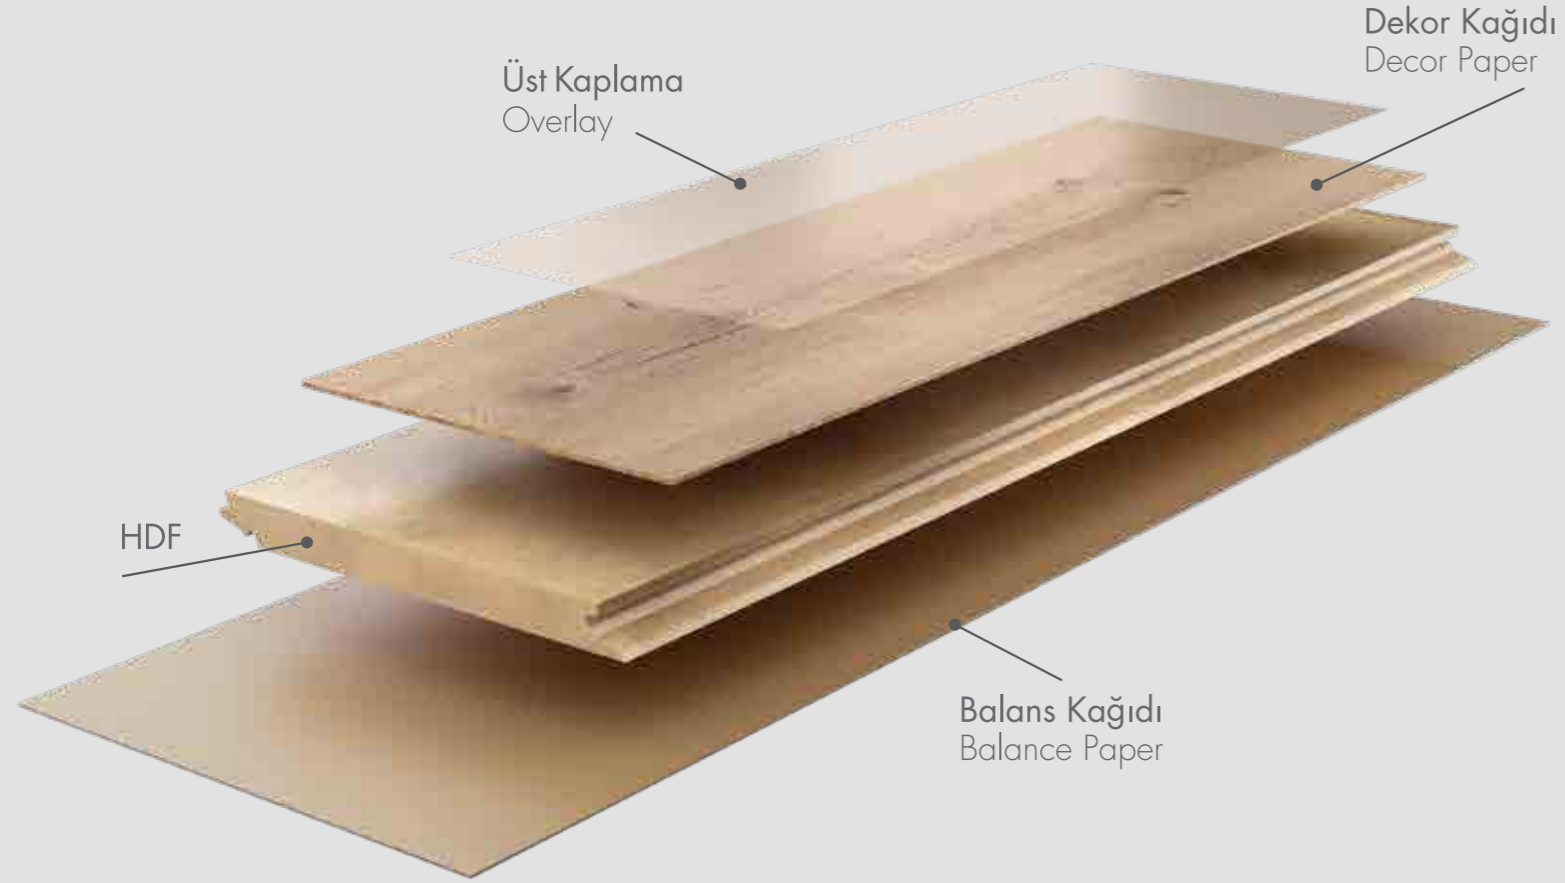

AGT PARKENİN YAPISI / AGT LAYERS FLOORING

Üst Kaplama: Laminat parkeyi çizilmeden koruyan en üst katmandır.

Dekor Kağıdı: Laminat parkeye sonsuz renk ve desen özelliği verebilen dekoratif tabakadır.

HDF: Yüksek yoğunlukta lif levha tabakasıdır.

Balans Kağıdı: Stabilizasyonu sağlayan, nemden ve çarpılmadan koruyan tabakadır.

Overlay: Top layer protects laminate flooring from scratches.

Decor Paper: Decorative layer, which gives different alternative colours and designs to laminate flooring.

HDF: High density fiberboard.

Balance Paper: Bottom layer, which protects from humidity and distortion, provides stabilization.

**HIZLI VE KOLAY
MONTAJ /
FAST AND EASY
ASSEMBLY**

**UV IŞINLARINA
DAYANIKLI /
RESISTANT TO UV
RAYS**

**ÇEVRE
DOSTU /
ENVIRONMENTALLY
FRIENDLY**

**MOBİLYA AYAKLARI
AŞINDIRMAZ /
RESISTANT TO FURNITURE
WHEEL ABRASION**

**TAŞIYICI LEVHA,
YÜKSEK YOĞUNLUKLU
LİF LEVHA /
BASE PANEL, HIGH
DENSITY FIBERBOARD**

**KOLAY TEMİZLENİR,
HİJYENİKTİR /
EASILY CLEANED
MAINTAINED AND HYGENIC**

**NOKTASAL DARBELERE
DAYANIKLI /
RESISTANT TO POINT
STRIKES**

**LEKELERDEN
ETKİLENMEZ /
NOT AFFECTED
BY STAINS**

**ÇİZİLMEYE
DAYANIKLI /
RESISTANT TO
SCRATCH**