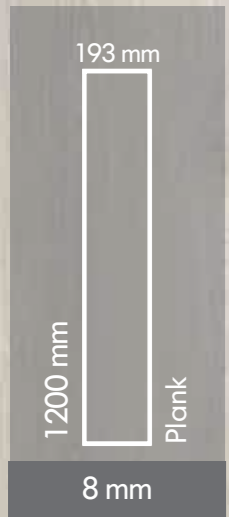

anemon anemone

**Aradığınız huzur yuvarınızda.
Serenity at your home.**

Akdeniz sahillerinin huzuru evinize taşıyor.
Anemon, evinizdeki mutluluğa eşlik edecek.
Peace of the Mediterranean beaches will be at your home!
Anemon will be the new companion of
the happiness in your home.