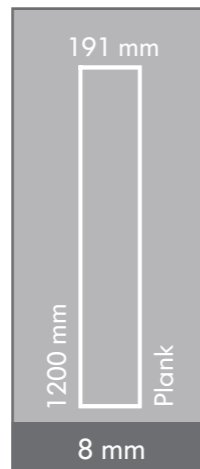

Katalogdaki renk ve gerçek ürün rengi arasında ton farklılıkları olabilir.
Colour tones shown in the catalog may differ on actual products.

Katalogdaki renk ve gerçek ürün rengi arasında ton farklılıkları olabilir.
Colour tones shown in the catalog may differ on actual products.