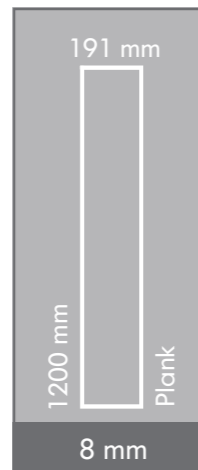

efes ephesus

Dünya Kültür Mirası listesinde yer alan ve estetik detaylarıyla kendine hayran bırakan antik kent Efes, Natura serisiyle geçmişin güzelliğini evinizde yeniden canlandıracak.

A member of the World Heritage, Ephesus always make you feel amazed by its' esthetics. Natura Series will make you feel this ancient esthetics at your home.

Katalogdaki renk ve gerçek ürün rengi arasında ton farklılıkları olabilir.

Colour tones shown in the catalog may differ on actual products.