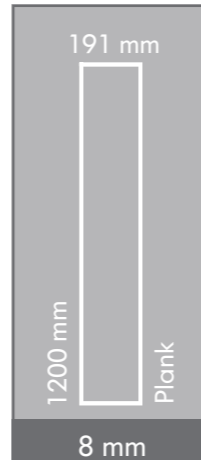

Natura
Plus Serisi

Derziz
Without
V-Groove

Natura
Line Serisi

Derziz
With
V-Groove

Katalogdaki renk ve gerçek ürün rengi arasında ton farklılıkları olabilir.

Colour tones shown in the catalog may differ on actual products.