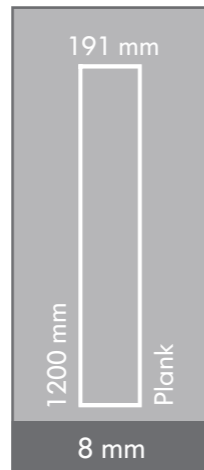

Katalogdaki renk ve gerçek ürün rengi arasında ton farklılıkları olabilir.
Colour tones shown in the catalog may differ on actual products.