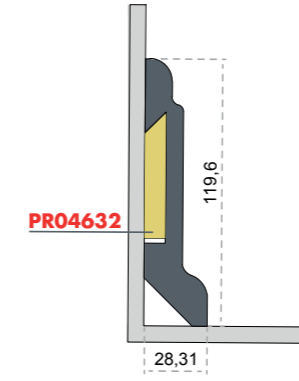

Süpürgelik Profilleri / Skirting Profiles

Süpürgelik Modelleri İle Uyumlu Karkaslar/ Carcasses Compatible With Skirting Profiles

PS10010

SU04050

SU04070

PS08000

PS00096

SU05030

SU05040

PS05020

PS05070

SU05050

SU06010

2000

1000D

SU06030

SU00076

SU00403

PRO4233
profil çitası
ile birlikte
satılmaktadır.

SU00406

PS05070

2000

SU05030

PS05020

SU04070

SU05040

SU05050

SU06010

SU00406

SU06030