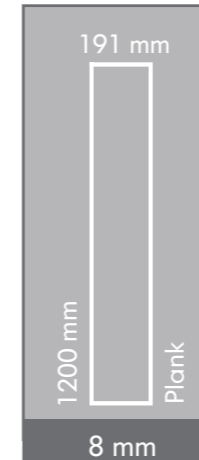

Natura
Plus Serisi

Derziz
Without
V-Groove

Natura
Line Serisi

Derziz
With
V-Groove

Katalogdaki renk ve gerçek ürün rengi arasında ton farklılıkları olabilir.

Colour tones shown in the catalog may differ on actual products.