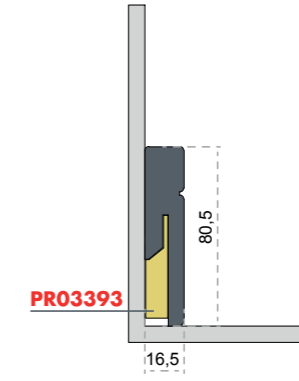

Süpürgelik Profilleri / Skirting Profiles

Süpürgelik Modelleri İle Uyumlu Karkaslar/ Carcasses Compatible With Skirting Profiles

PS10010

SU04050

SU04070

PS08000

PS00096

SU05030

SU05040

PS05020

PS05070

SU05050

SU06010

2000

1000D

SU06030

SU00076

SU00403

PRO4233
profil çitası
ile birlikte
satılmaktadır.

SU00406

PS05070

2000

SU05030

PS05020

SU04070

SU05040

SU05050

SU06010

SU00406

SU06030