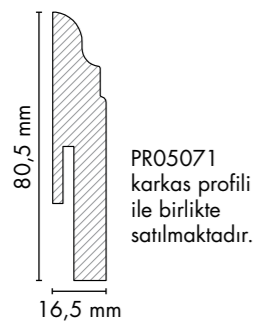

PRO4233
profil çitası
ile birlikte
satılmaktadır.

SU00406