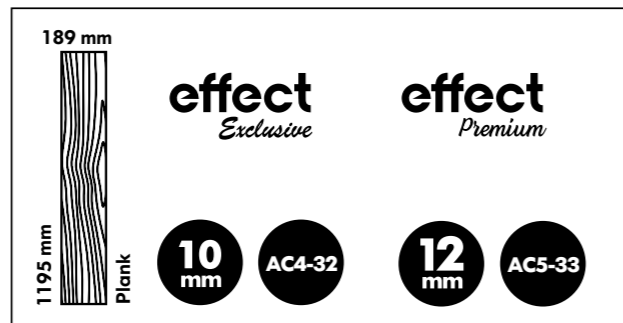

ural

Kendine has asaleti ile toprak tonlarını hissedin.

Ural Dağları'nın toprak tonları mekanlarınızda hayat bulacak.

Feel the earth tones with Ural's unique royal look.

The earth tones of the Ural Mountains will spring to life in your place.

Katalogdaki renk ve gerçek ürün rengi arasında ton farklılıkları olabilir.
Colour tones shown in the catalog may differ on actual products.

fuji

Gün batımının dayanılmaz cazibesi...

Fuji Dağları'nın gün batımını andıran renginden ilham alarak mekanlarınızda doğal bir görünüm elde edebilirsiniz.

The irresistible lure of the sunset...

Inspired by the sunset-like color of the Fuji Mountains, get a natural look in your place.

Katalogdaki renk ve gerçek ürün rengi arasında ton farklılıkları olabilir.
Colour tones shown in the catalog may differ on actual products.