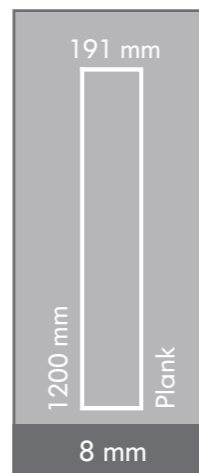

Katalogdaki renk ve gerçek ürün rengi arasında ton farklılıkları olabilir.
Colour tones shown in the catalog may differ on actual products.