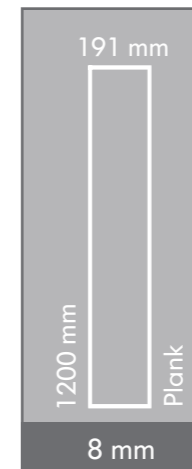

natura meşe natura oak

Doğadaki birçok canlıya ev sahipliği yapan meşe ağacının cömertliğini, tasarımı ve dokusuyla fark yaratan Natura Meşe'ye yansıttık. Doğanın cömertliğini evinize taşımak için, siz de Natura Meşe'yi keşfedin.

We reflected the generosity of the oak, which is the home of numerous living creature, on Natura Oak Floorings. It is a great chance for you to carry this generosity to your home.