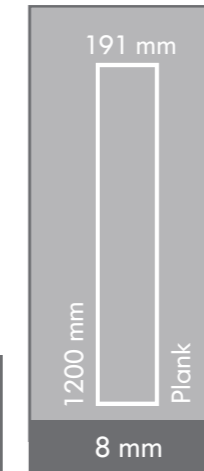

Katalogdaki renk ve gerçek ürün rengi arasında ton farklılıkları olabilir.

Colour tones shown in the catalog may differ on actual products.