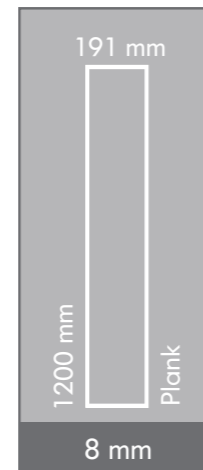

antalya çam antalya oak

Yeryüzünün doğal cenneti Antalya, eşsiz güzelliği ile AGT Parke'ye ilham verdi. Yaşam alanlarınıza yenilik katmak için tasarlanan Antalya Çam, dekorasyondaki doğallık trendine yeni bir soluk getirdi.

Antalya, natural paradise on Earth, gave an inspiration to AGT Flooring with its unique beauty. Antalya Pine, designed to bring freshness into your living spaces, brought a new breath to naturality trend in decoration.

Katalogdaki renk ve gerçek ürün rengi arasında ton farklılıkları olabilir.

Colour tones shown in the catalog may differ on actual products.