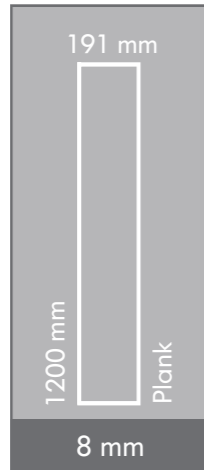

side çam side pine

Antalya'nın liman kentlerinden olan Side'nin tarihi dokusunu, evinizle buluşturuyoruz. Bölgenin şiirsel güzelliği ve köklü geçmişinin ilhamıyla üretilen Side Çam ile, yaşam alanlarınıza yeni bir renk katıyoruz.

We bring together the historical texture of Side, a coastal town of Antalya, with your home. Produced both by the inspiration of lyrical beauty, and deep rooted history of area; we will bring a new color to your home.

Katalogdaki renk ve gerçek ürün rengi arasında ton farklılıkları olabilir.

Colour tones shown in the catalog may differ on actual products.