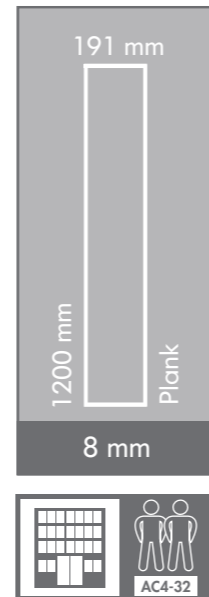

tuna

Vals dansının doğduğu toprakların dokusu ve Tuna Nehri'nin huzur veren rengi, evinize yenilik katmak için AGT Parke'de bir araya geldi. Geçmişle bugünün sentezini her adımımızda hissetmek için, siz de yeniliği keşfedin.

The texture of the soil from which the waltz dance was born, and peace-giving color of Tuna, came together with AGT floorings. Explore the innovation to feel the synthesis of the past and present.