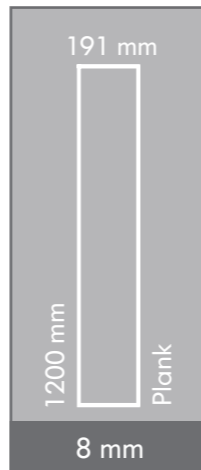

Natura
Plus Serisi

Derziz
Without
V-Groove