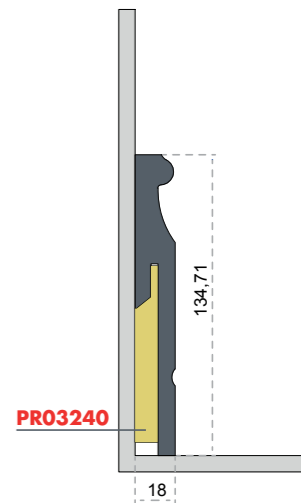

Süpürgelik Profilleri / Skirting Profiles

Süpürgelik Modelleri İle Uyumlu Karkaslar/ Carcasses Compatible With Skirting Profiles

PS10010

SU04050

SU04070

PS08000

PS00096

SU05030

SU05040

PS05020

PS05070

SU05050

SU06010

2000

1000D

SU06030

SU00076

SU00403

PRO4233
profil çitası
ile birlikte
satılmaktadır.

SU00406

PS05070

2000

SU05030

PS05020

SU04070

SU05040

SU05050

SU06010

SU00406

SU06030