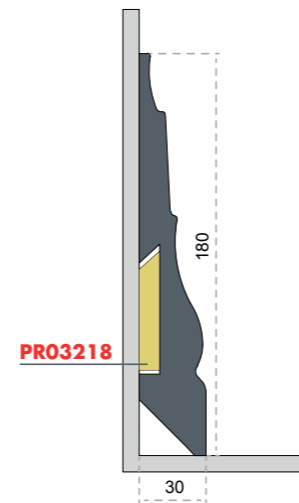

Süpürgelik Profilleri / Skirting Profiles

Süpürgelik Modelleri İle Uyumlu Karkaslar/ Carcasses Compatible With Skirting Profiles

PS10010

SU04050

SU04070

PS08000

PS00096

SU05030

SU05040

PS05020

PS05070

SU05050

SU06010

2000

1000D

SU06030

SU00076

SU00403

PRO4233
profil çitası
ile birlikte
satılmaktadır.

SU00406

PS05070

2000

SU05030

PS05020

SU04070

SU05040

SU05050

SU06010

SU00406

SU06030