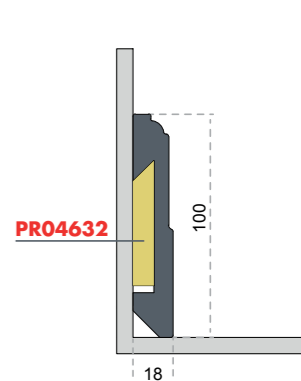

Süpürgelik Profilleri / Skirting Profiles

Süpürgelik Modelleri İle Uyumlu Karkaslar/ Carcasses Compatible With Skirting Profiles

PS10010

SU04050

SU04070

PS08000

PS00096

SU05030

SU05040

PS05020

PS05070

SU05050

SU06010

2000

1000D

SU06030

SU00076

SU00403

PRO4233
profil çitası
ile birlikte
satılmaktadır.

SU00406

PS05070

2000

SU05030

PS05020

SU04070

SU05040

SU05050

SU06010

SU00406

SU06030