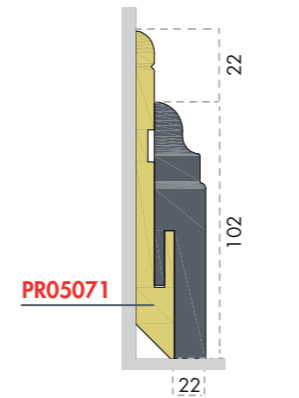

Süpürgelik Profilleri / Skirting Profiles

Süpürgelik Modelleri İle Uyumlu Karkaslar/ Carcasses Compatible With Skirting Profiles

PS10010

SU04050

SU04070

PS08000

PS00096

SU05030

SU05040

PS05020

PS05070

SU05050

SU06010

2000

1000D

SU06030

SU00076

SU00403

PRO4233
profil çitası
ile birlikte
satılmaktadır.

SU00406

PS05070

2000

SU05030

PS05020

SU04070

SU05040

SU05050

SU06010

SU00406

SU06030