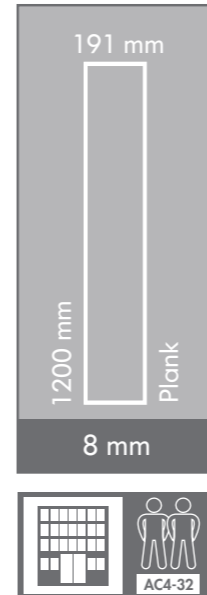

nil nile

Nil Nehri; yeni uygarlıkların doğuşuna tanıklık etmiş, gizemli bir geçmişe sahip. Güzelliğiyle herkesi etrafında toplayan, dokunduğu her alana bereket katan Nil Nehri, şimdi renkleriyle yeni bir trend başlatıyor.

Nile has a mysterious history. It witnessed born of numerous civilizations. It manages to gather everyone around with its beauty and brings abundance wherever it touches. Now, it is creating a new trend with its colorful heritage.