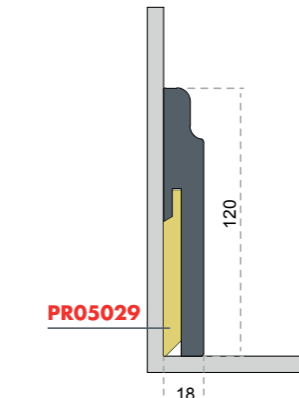

Süpürgelik Profilleri / Skirting Profiles

Süpürgelik Modelleri İle Uyumlu Karkaslar/ Carcasses Compatible With Skirting Profiles

PS10010

SU04050

SU04070

PS08000

PS00096

SU05030

SU05040

PS05020

PS05070

SU05050

SU06010

2000

1000D

SU06030

SU00076

SU00403

PRO4233
profil çitası
ile birlikte
satılmaktadır.

SU00406

PS05070

2000

SU05030

PS05020

SU04070

SU05040

SU05050

SU06010

SU00406

SU06030