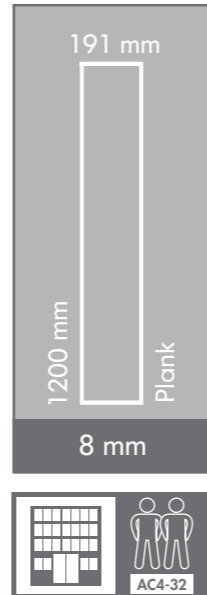

nil nile

Nil Nehri; yeni uygarlıkların doğuşuna tanıklık etmiş, gizemli bir geçmişe sahip. Güzelliğiyle herkesi etrafında toplayan, dokunduğu her alana bereket katan Nil Nehri, şimdi renkleriyle yeni bir trend başlatıyor.

Nile has a mysterious history. It witnessed born of numerous civilizations. It manages to gather everyone around with its beauty and brings abundance wherever it touches. Now, it is creating a new trend with its colorful heritage.