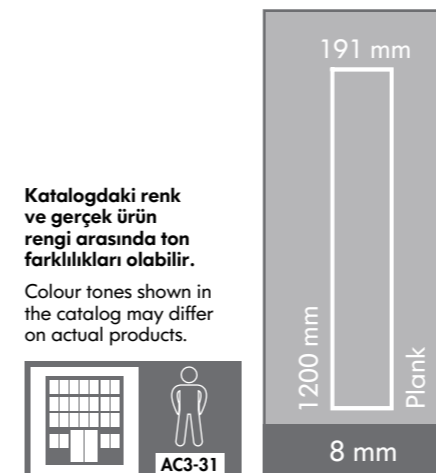

Katalogdaki renk ve gerçek ürün rengi arasında ton farklılıkları olabilir.
Colour tones shown in the catalog may differ on actual products.