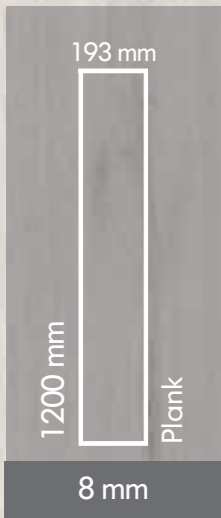

Katalogdaki renk ve gerçek ürün rengi arasında ton farklılıkları olabilir.
Colour tones shown in the catalog may differ on actual products.